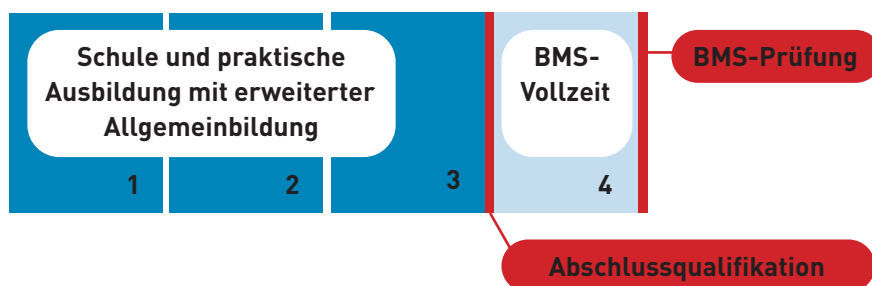

EFZ-Lehre mit integrierter BMS

Mit dem 3-1-Modell

an der Technischen Fachschule Bern

Für EFZ-Lehren mit integrierter BMS bietet die Technische Fachschule Bern das 3-1-Modell an. In den ersten drei Jahren absolvieren die Lernenden die praktische und fachtheoretische Ausbildung. Im vierten Lehrjahr sind sie Vollzeit an einer Berufsmaturitätsschule.

Klassische vierjährige EFZ-Lehre

3-1-Modell an der Technischen Fachschule Bern

Noch Fragen?

Technische Fachschule Bern
Telefon 031 337 37 37
info@tfbern.ch