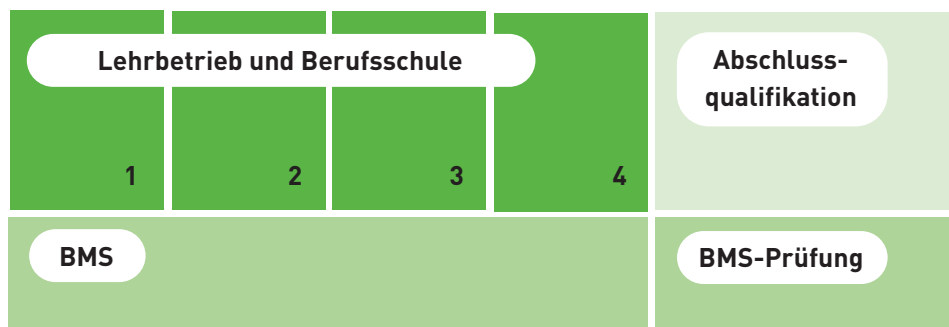

EFZ-Lehre mit integrierter BMS

Mit dem 3-1-Modell

an der Technischen Fachschule Bern

Für EFZ-Lehren mit integrierter BMS bietet die Technische Fachschule Bern das 3-1-Modell an. In den ersten drei Jahren absolvieren die Lernenden die praktische und fachtheoretische Ausbildung. Im vierten Lehrjahr sind sie Vollzeit an einer Berufsmaturitätsschule.

Klassische vierjährige EFZ-Lehre

3-1-Modell an der Technischen Fachschule Bern

Noch Fragen?

Technische Fachschule Bern
Telefon 031 337 37 37
info@tfbern.ch